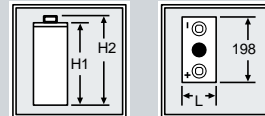

Technische Data

Cellen-Type EPzS

DIN-Cellen, 198 mm Breedte

H1 = Höhe über Deckel
H2 = Gesamthöhe

Gewicht per Cell ± 5
Hoogte ± 2,0 mm

Afmetingen

Draaimoment - aansluiting

50 Ah Plaat			H1 = 260,0 H2 = 290,0			60 Ah Plaat			H1 = 333,5 H2 = 363,5			80 Ah Plaat			H1 = 396,5 H2 = 426,5			90 Ah Plaat			H1 = 463,5 H2 = 493,5		
Typ	Ah (C ₅)	Gew. (kg)	L (mm)	Typ	Ah (C ₅)	Gew. (kg)	L (mm)	Typ	Ah (C ₅)	Gew. (kg)	L (mm)	Typ	Ah (C ₅)	Gew. (kg)	L (mm)	Typ	Ah (C ₅)	Gew. (kg)	L (mm)	Typ	Ah (C ₅)	Gew. (kg)	L (mm)
2	EPzS	100	100	6,3	47	2	EPzS	120	120	8,4	47	2	EPzS	160	160	10,3	47	2	EPzS	180	180	12,1	47
3	EPzS	150	150	8,9	65	3	EPzS	180	180	11,8	65	3	EPzS	240	240	14,7	65	3	EPzS	270	270	17,1	65
4	EPzS	200	200	11,5	83	4	EPzS	240	240	15,3	83	4	EPzS	320	320	19,1	83	4	EPzS	360	360	22,1	83
5	EPzS	250	250	14,1	101	5	EPzS	300	300	18,7	101	5	EPzS	400	400	23,5	101	5	EPzS	450	450	27,2	101
6	EPzS	300	300	16,7	119	6	EPzS	360	360	22,3	119	6	EPzS	480	480	28,0	119	6	EPzS	540	540	32,0	119
7	EPzS	350	350	19,3	137	7	EPzS	420	420	25,8	137	7	EPzS	560	560	32,4	137	7	EPzS	630	630	37,1	137
8	EPzS	400	400	22,0	155	8	EPzS	480	480	29,3	155	8	EPzS	640	640	36,9	155	8	EPzS	720	720	42,2	155
9	EPzS	450	450	24,5	173	9	EPzS	540	540	32,7	173	9	EPzS	720	720	41,2	173	9	EPzS	810	810	47,1	173
10	EPzS	500	500	27,2	191	10	EPzS	600	600	36,2	191	10	EPzS	800	800	45,7	191	10	EPzS	900	900	52,2	191